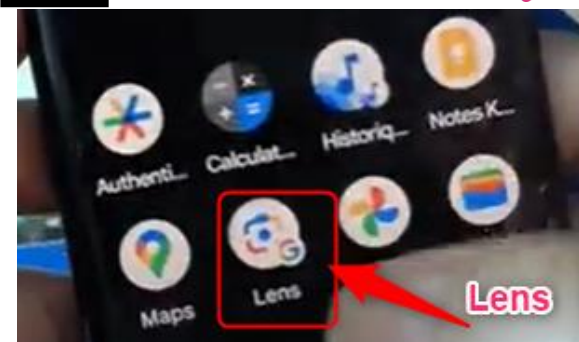

Google Lens

Hotel à Rambouillet

- Le numéro de chambre sera remis à la salle par l'organisation.