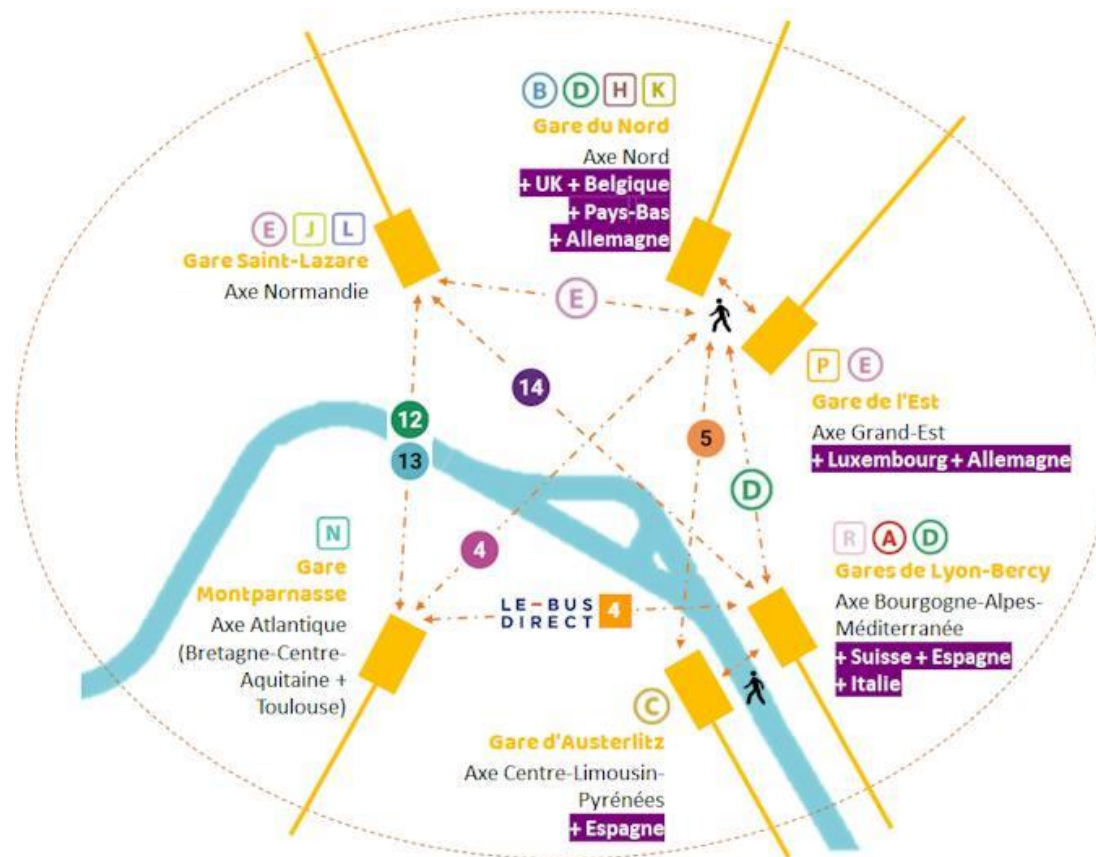

L'HÉRITIER DE L'ILLUSION

Comment **venir en train ?** Il faut **rejoindre la gare de Rambouillet**

1- Aller à Paris Montparnasse

Metro pour aller à Montparnasse

2- Aller à Rambouillet *ter*

- 35 min depuis Paris-Montparnasse - Hall 1 & 2
- 20 min depuis Versailles Chantiers
- 28 min depuis Chartres

Info Rambouillet : ici

3- Prendre le Bus 11 pour Ablis

- 18 min depuis Rambouillet
- Bus 11 direction Paunay-sous Auneau
- Arrêt : Rue de libération, Ablis

Conseil : télécharger CityMapper

Autre solution Gare de Massy.
(A discuter sur demande)

COMING BY
PLANE

L' HÉRITIER DE L'ILLUSION

Comment **venir en avion** ?

1- Aller à Orly (**ORY**) ou Paris Charles de Gaulles (**CDG**)

2- Rejoindre Gare Montparnasse

[Si tu arrives de Orly, regarde directement ici](#)

Bus 11 direction Aunay-sous-Auneau - Mairie

Stop : Rue de libération

Important : télécharge CityMapper

REPAS
MIDI / SOIR

L' HÉRITIER DE L'ILLUSION

Repas et Hôtel

Restauration à la salle

- Repas et petits déjeuners se feront sur la mezzanine
- L'accès se fera muni de votre badge ou bracelet.